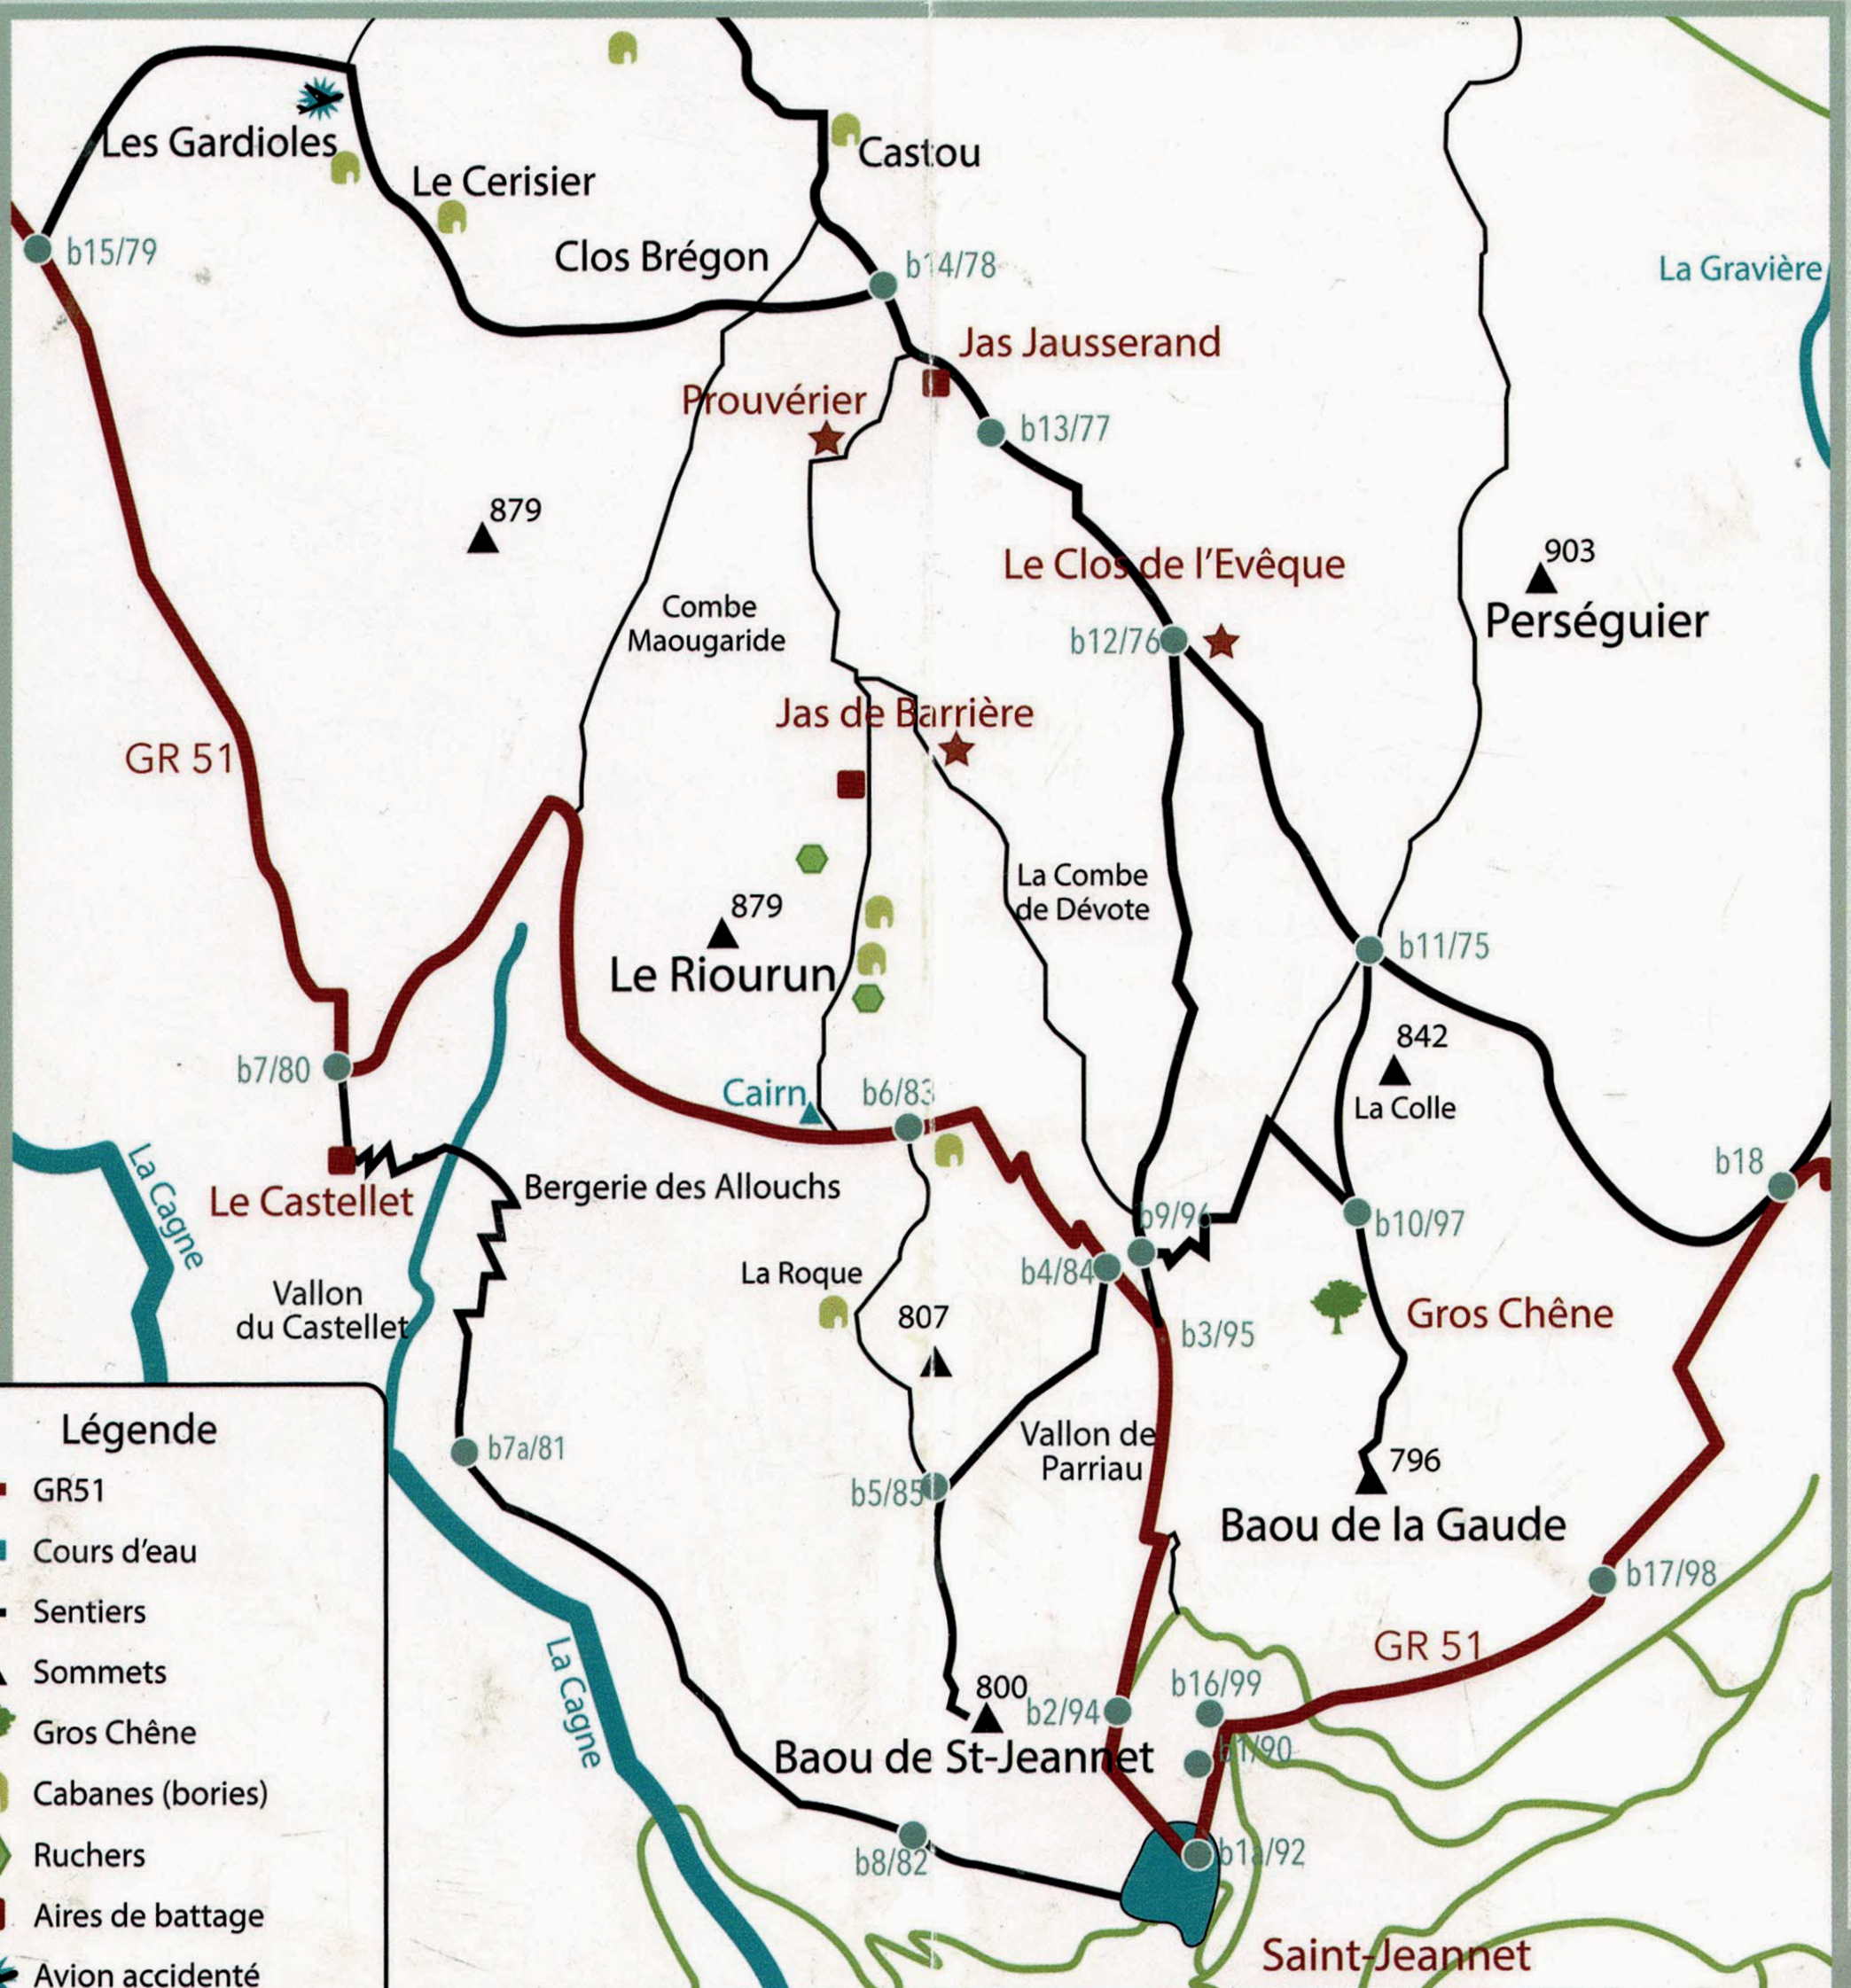

Carte sentiers / Hiking map

Légende

- GR51
- Cours d'eau
- Sentiers
- ▲ Sommets
- 🌳 Gros Chêne
- 🏠 Cabanes (bories)
- 🍯 Ruchers
- Aires de battage
- ✈️ Avion accidenté
- Balises Département (ancien N°/nouveau N°)